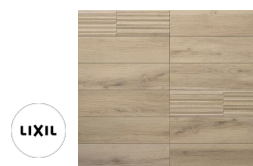

モルタル床にブラックドアを合わせて。スタイリッシュなインダストリアル空間

ラシッサD ヴィンティア 標準ドア LGM
チャコールブラック

ハンドル スクエアL アイアンブラック
チャコールブラック

ラシッサ Dフロア ラフモルタル調 455 (幅広)

室内用窓デコマド 格子なし 標準タイプ
アイアンブラック

エコカラットプラス ピンテージオーク ベージュ

ノクト オリーブグレー×ブラックストーン

カノール
オリーブグレー×ブラック×ライトグレイ