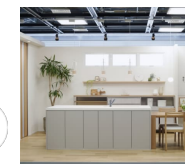

リシェルSI シルクートープ×グレースホワイト