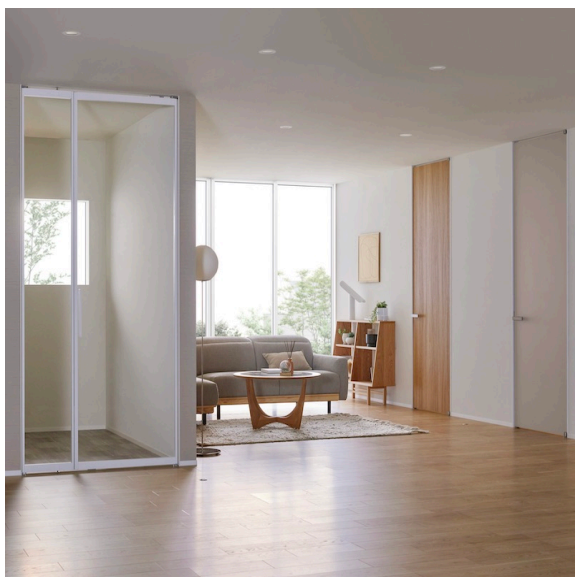

【新ラフィス】ホワイトのガラスドアとニュアンスカラーでつくるナチュラル・シンプルなインテリア

重厚感のある樹種「オーク」をベースに馴染みのいいニュアンスカラーを取り入れた、やわらかく温かみのあるコーディネート。

記事はこちら!

ラフィス アルミガラス建具 親子ドア RZA
プレシヤスホワイト×クリア

ラフィス 木質建具 ライン枠 標準ドア RAA
トープ

ラフィス 木質建具 ライン枠 標準ドア RAA
ファブオーク

リアルウッドフロア オーク
ファブオーク

エコラットプラス デザインパネルキット Art
Brut EDPK-1260/...

VARENNA SMALL COUCH SOFA

ZEESS COFFEE TABLE

DINING TABLE OWEN

COOTER

Tama-Pendant

見つける + 買える 私らしいインテリア