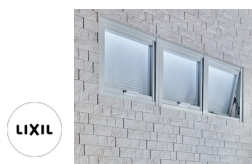

ラシッサD キナリモダン 標準ドア LAA
ソフトグレー

シートカウンター コウノキ

集成カウンター ナチュラルオーク

ヴィータス 一枚棚 プレシャスホワイト

室内用窓デコマド プレシャスホワイト

ラシッサS 引戸 LGK プレシャスホワイト

アクセント壘 グレージュ

ユニットラグ ソフトティライン アイボリー