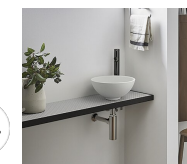

ラシッサ Dフロア ナチュラルオークF

LIXIL

ノクト オリーブグレー×ブラックストーン

LIXIL

カノール
オリーブグレー×ブラック×ライトグレイ

LIXIL

すっきり棚 木製棚板（ナチュラルオーク）、棚
柱・ブラケット（アイアンブラック）

LIXIL

どこでも手洗い
マットホワイト、ミュージャンホワイト/ブラック

記事は
こちら!

Living Deli
見つける + 買える 私らしいインテリア

美味しいものを好きのように選べる“デリ“のように。気分や好みに合わせて、インテリアをチョイスする楽しみと素敵な暮らしづくりをご提案します。レシピに登場した家具や小物はサイトから購入できます。