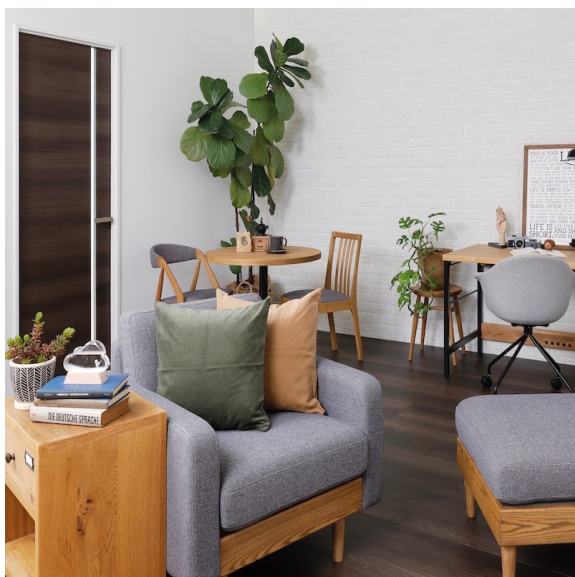

小さめ家具を組み合わせて生活にメリハリを。大人の男性のひとり暮らしリビング

LIXILインテリア事業部の小池真人さんのコーディネートする、男性のひとり暮らしリビングをイメージした大人な空間。

記事は
こちら!

Living Deli
見つける + 買える 私らしいインテリア

美味しいものを好きのように選べる“デリ“のように。気分や好みに合わせて、インテリアをチョイスする楽しみと素敵な暮らしづくりをご提案します。レシピに登場した家具や小物はサイトから購入できます。

- | | | | |
|---|--|--|--|
| 
ラシッサD ラテオ 標準ドア LGL ショコラオーク | 
FLEET STOOL | 
MEET OFFICE CHAIR | 
MOTHERSHIP OFFICE WAGON |
| 
MARUKECH STOOL | 
HAKE CHAIR | 
TRIP CAFÉ TABLE | 
AURO SIDE TABLE |
| 
FLEET SOFA | 
LINN CHAIR | 
WORK DESK | |