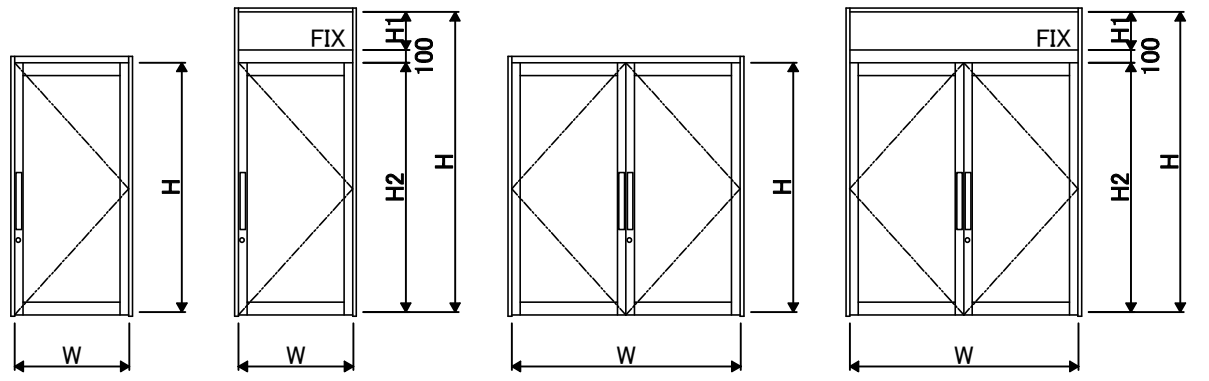

■70見込(18溝)縦横断面図

●70上枠30使用例

●合掌部

フ랑스落とし

※ この商品は、関東、北関東、甲信越、中部、関西での限定販売商品となります。