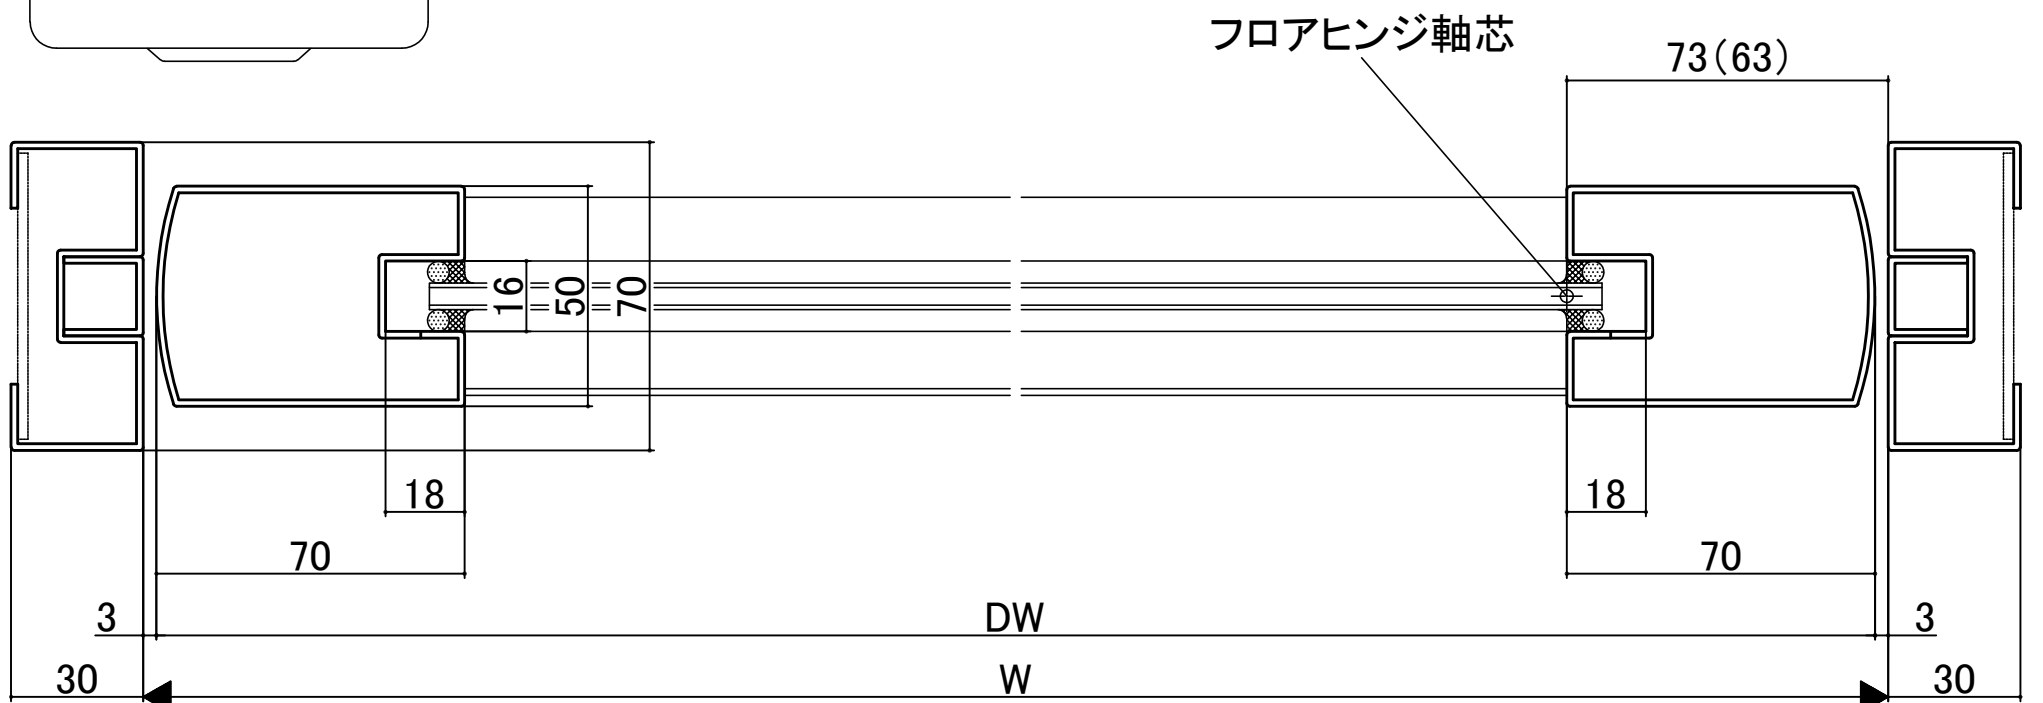

■70見込(18溝)縦横断面図

●70上枠30使用例

●合掌部

フ랑스落とし

※ この商品は、関東、北関東、甲信越、中部、関西での限定販売商品となります。