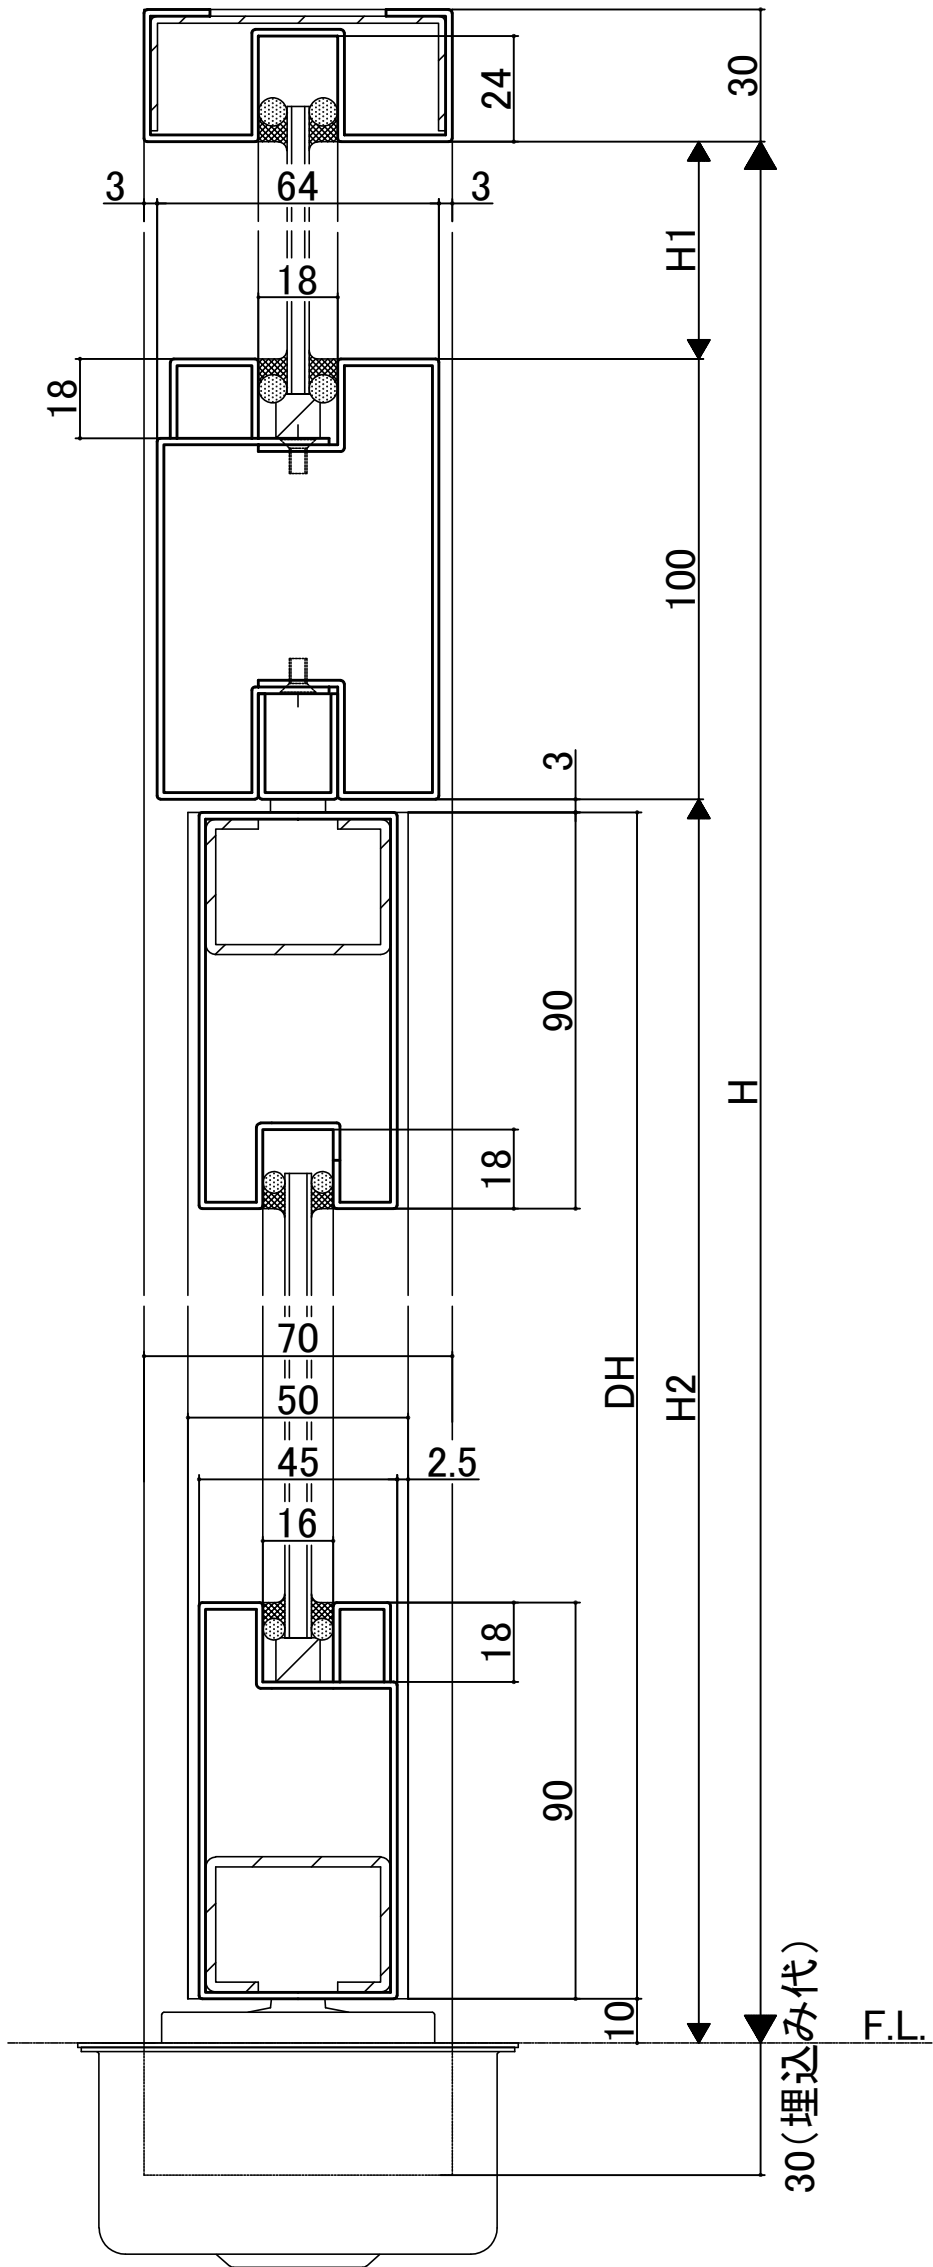

■70見込(18溝)縦横断面図

●70上枠30使用例

●合掌部

フ랑스落とし

※ この商品は、関東、北関東、甲信越、中部、関西での限定販売商品となります。