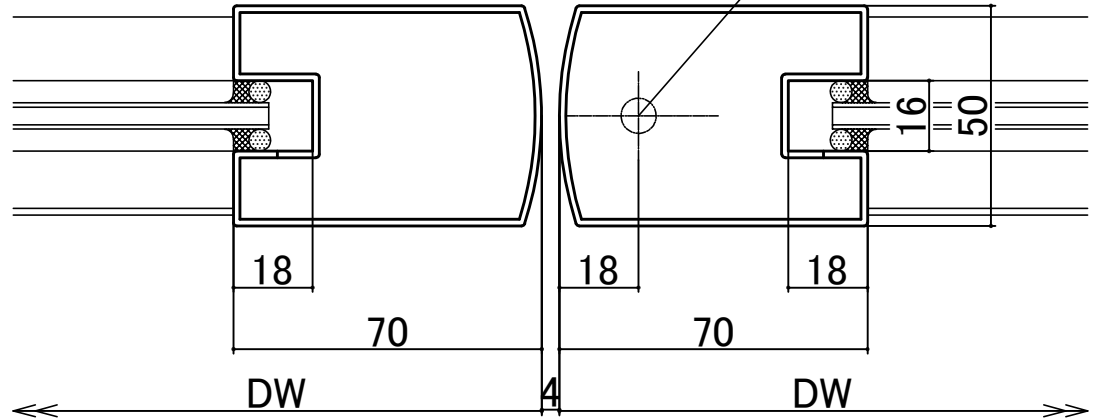

■70見込(18溝)縦横断面図

●70上枠30使用例

●合掌部

フ랑스落とし

※ この商品は、関東、北関東、甲信越、中部、関西での限定販売商品となります。