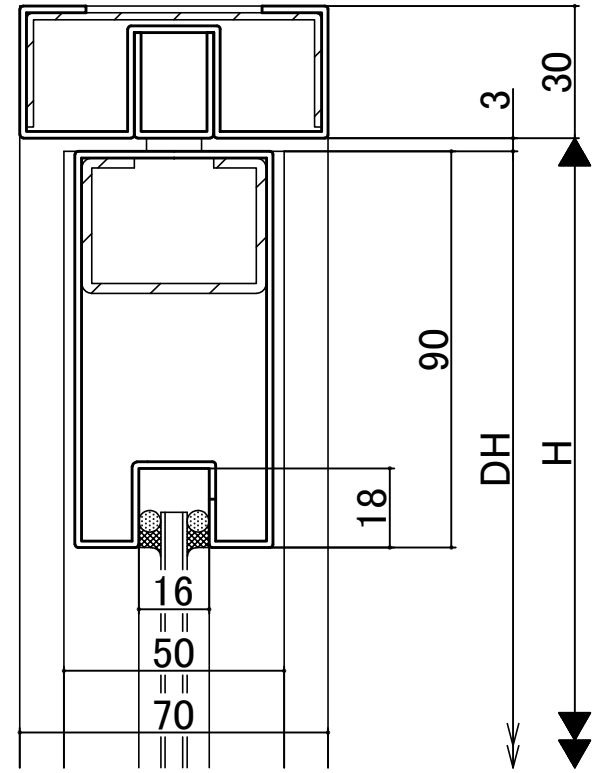

■70見込(18溝)縦横断面図

●70上枠30使用例

●合掌部

フ랑스落とし

※ この商品は、関東、北関東、甲信越、中部、関西での限定販売商品となります。