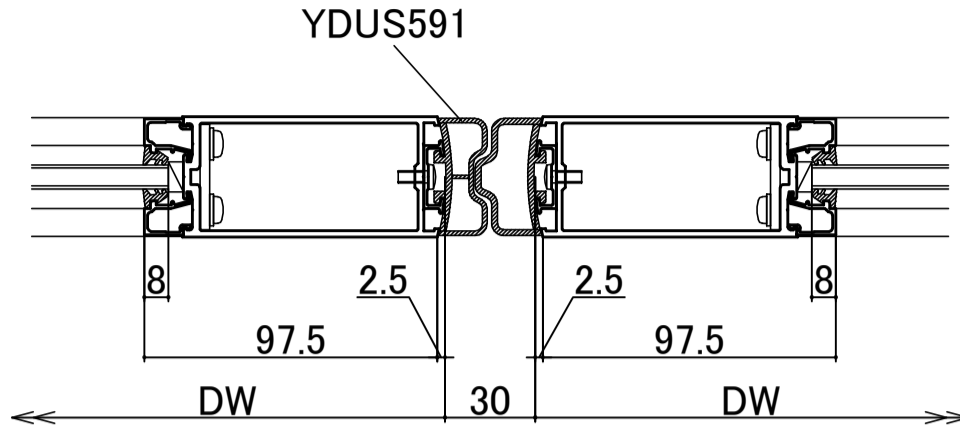

■160見込(18溝)セミオートドア 100框(安全パッキン)ステンスレール仕様 横断面図

●合掌部

●閉鎖状態

●開放状態