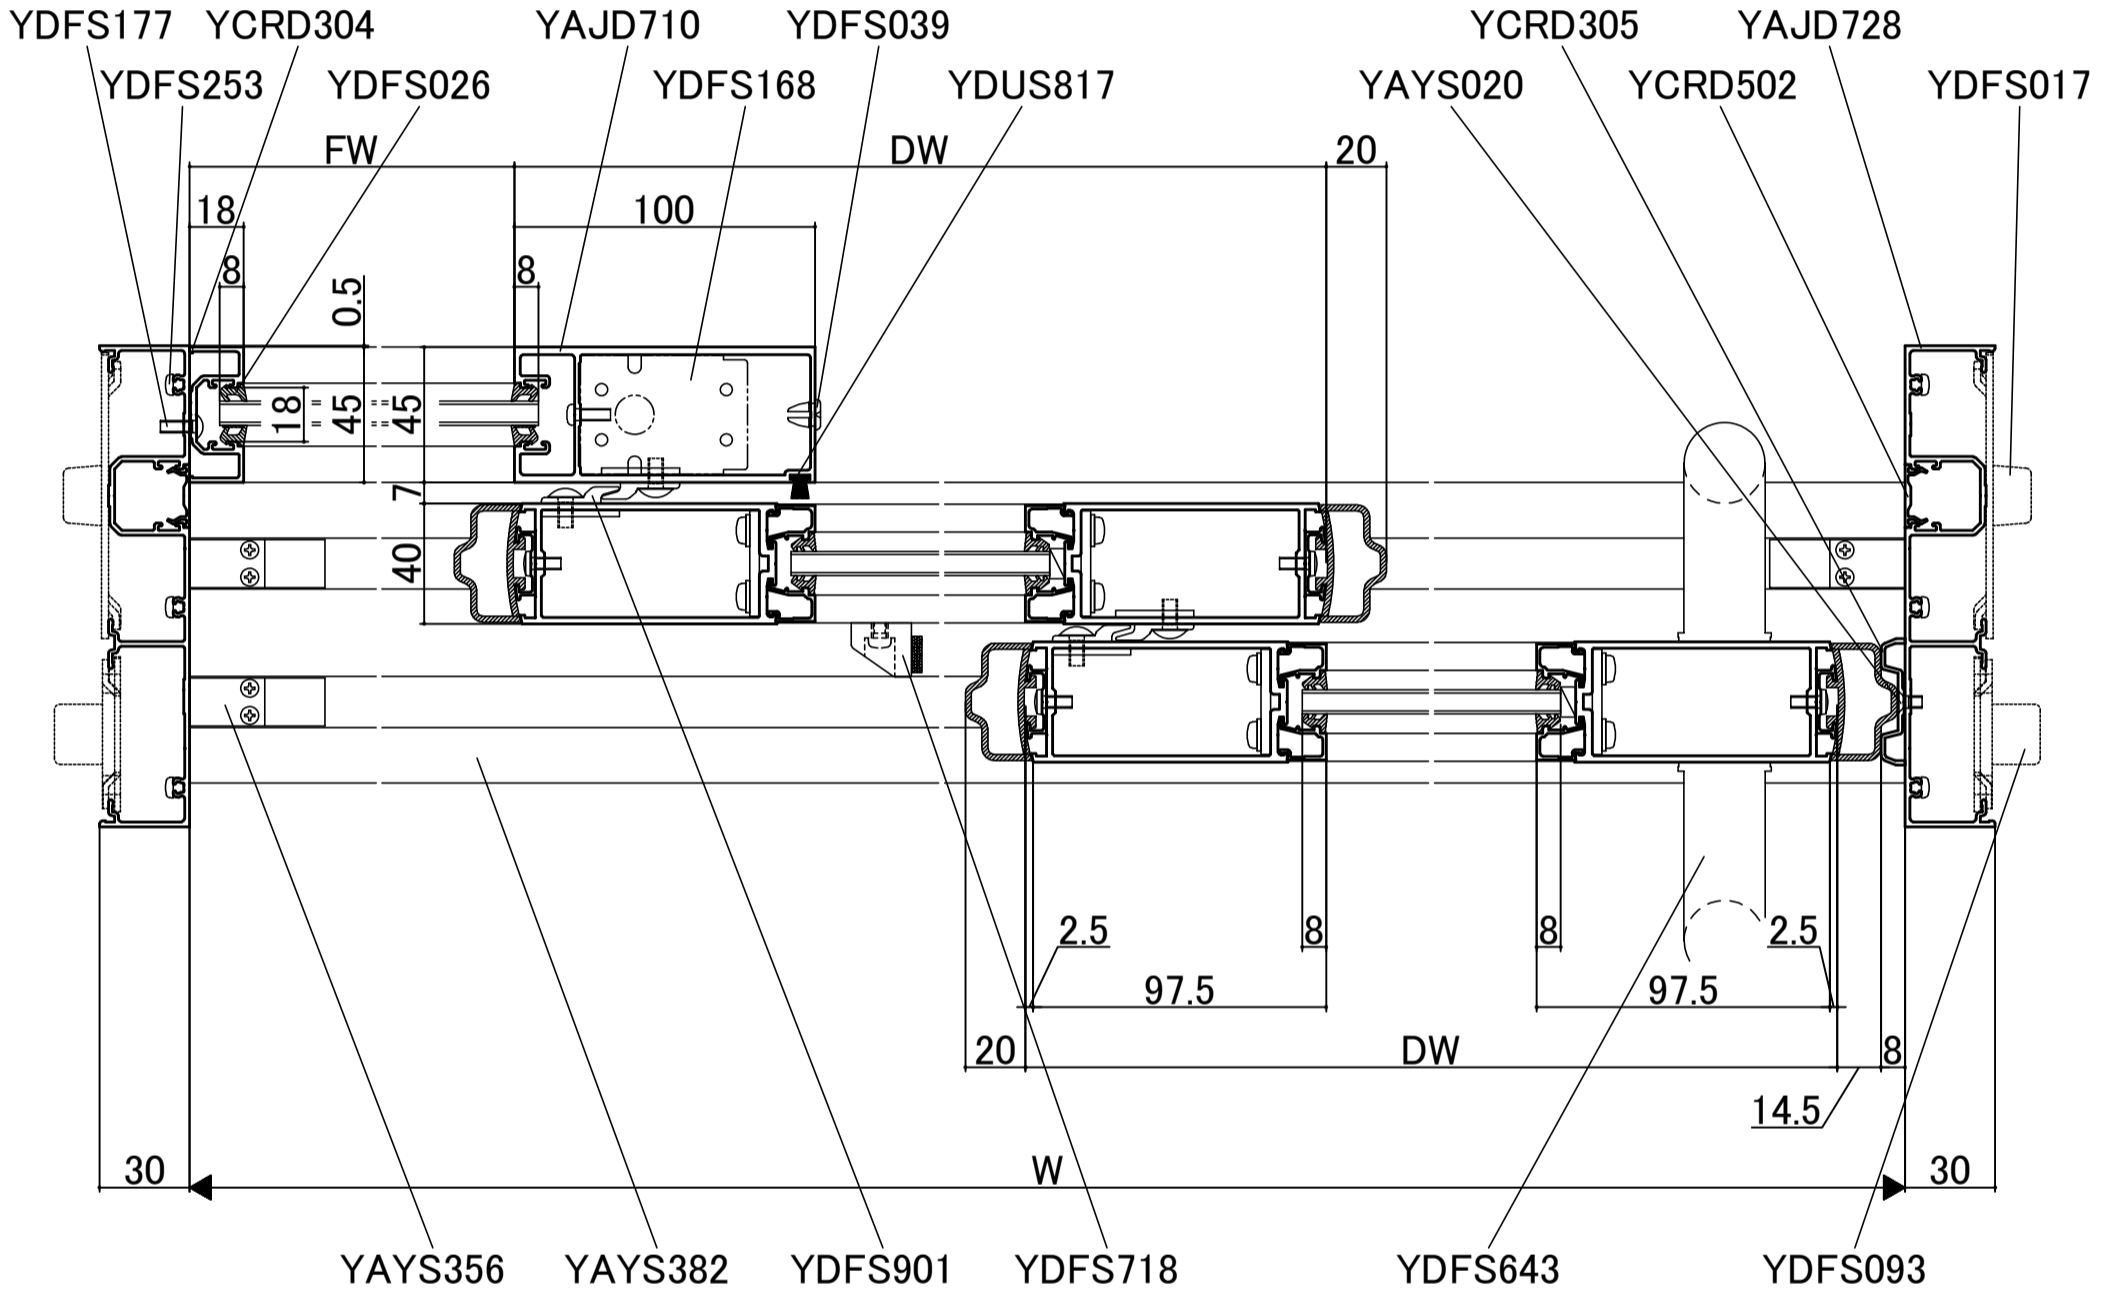

■160見込(18溝)セミオートドア 100框(安全パッキン)ステンスレール仕様 横断面図

●合掌部

●閉鎖状態

●開放状態