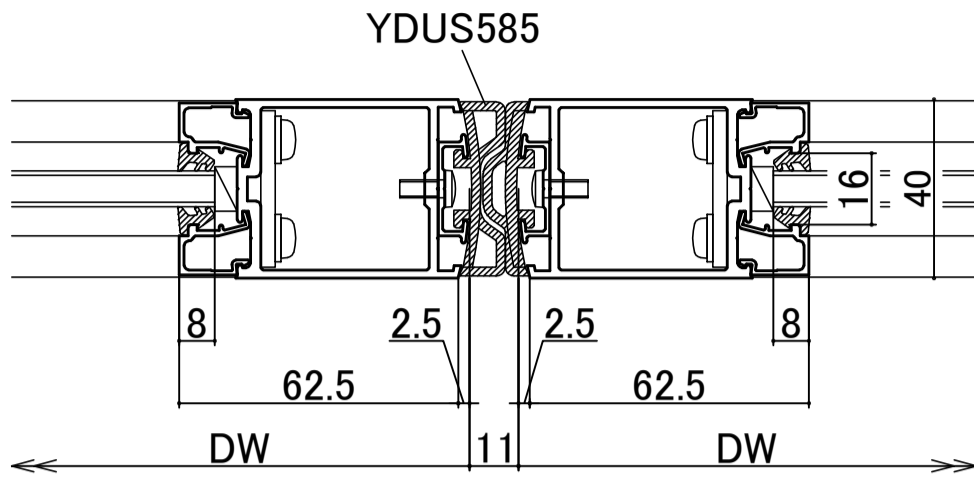

■ 100見込(18溝) フロアヒンジドア2型框(標準仕様) 横断面図

●合掌部

●吊束部

●閉鎖状態

●開放状態