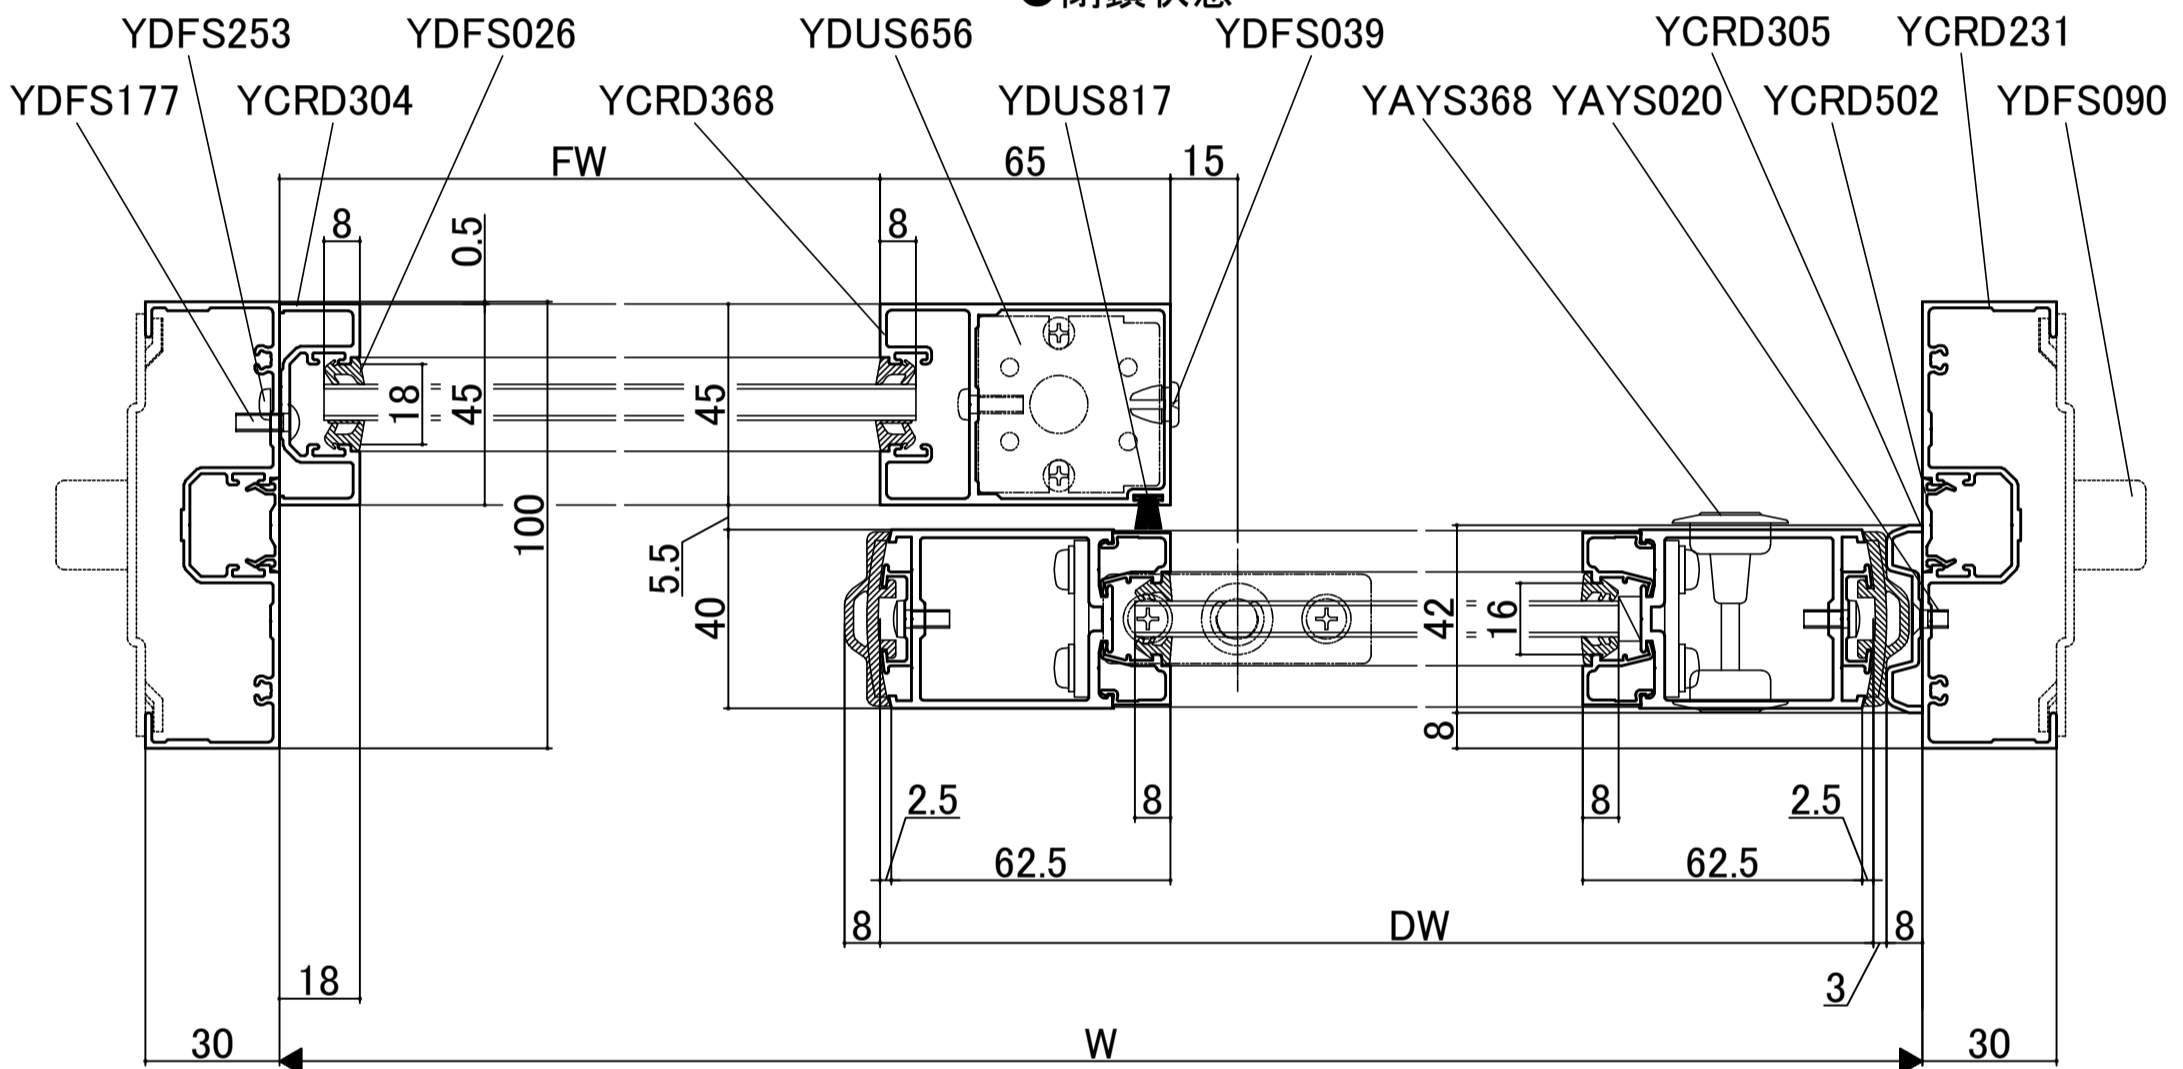

■ 100見込(18溝) フロアヒンジドア2型框(標準仕様) 横断面図

●合掌部

●吊束部

●閉鎖状態

●開放状態