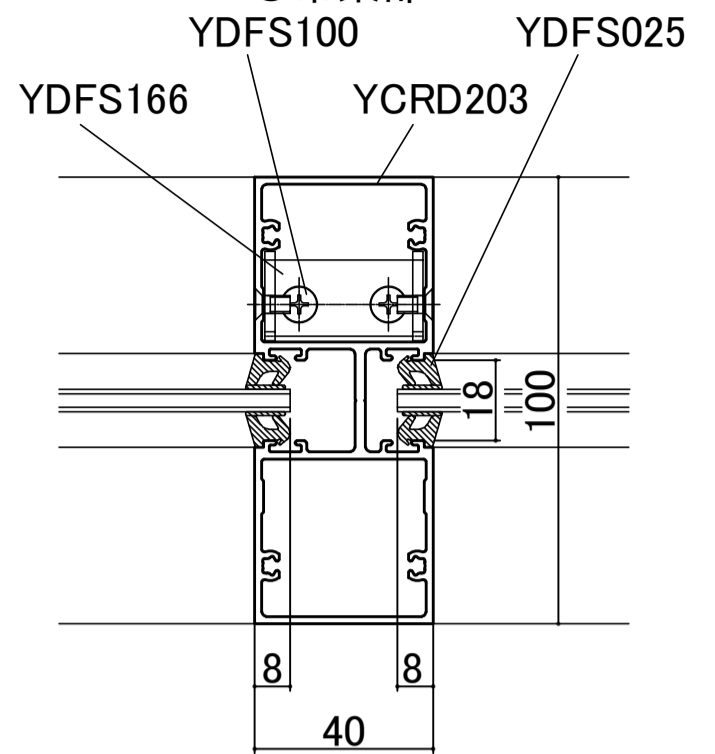

■ 100見込(18溝) フロアヒンジドア2型框(標準仕様) 横断面図

●合掌部

●吊束部

●閉鎖状態

●開放状態