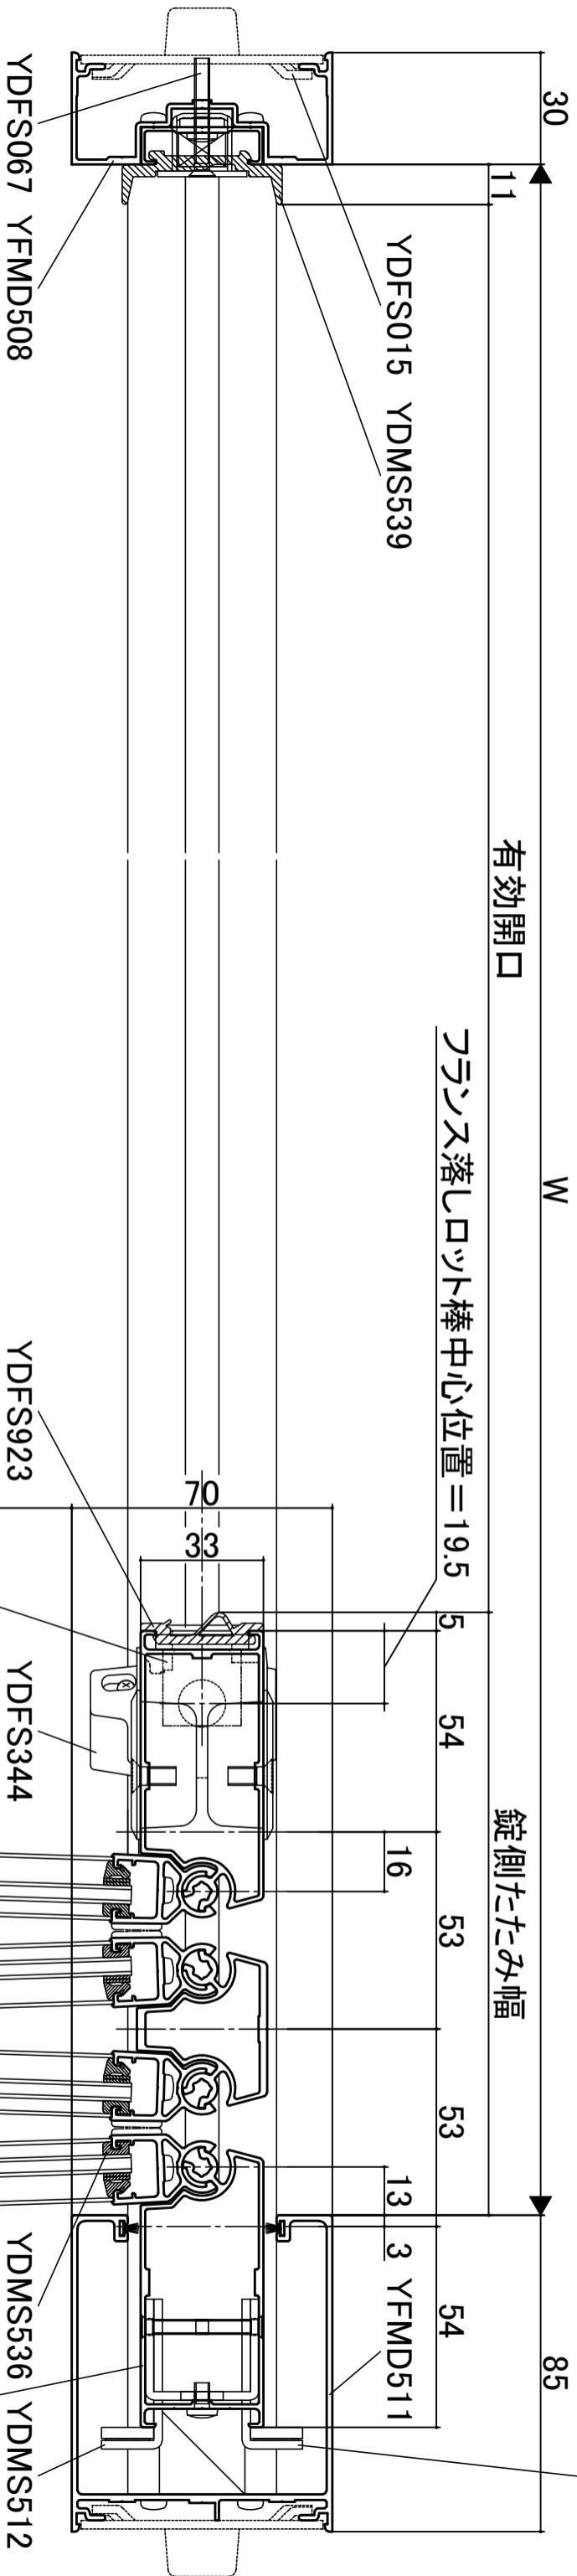

# ラタス スリム

■屋内仕様・屋外仕様 内折れ 横断面図

●開放時

●閉鎖時 (引分け 合掌部)

フランス落しロット棒中心位置=19.5

畳  
たたみ

YDFS184 YFMD538 YFMD530

YDMS542