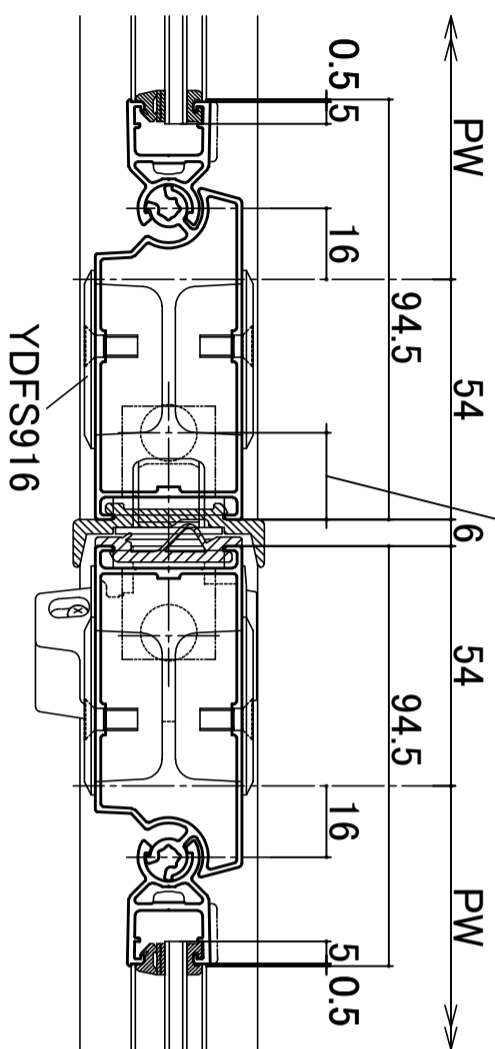

# ラタス スリム

■屋内仕様・屋外仕様 内折れ 横断面図

●開放時

●閉鎖時 (引分け 合掌部)

フランス落しロット棒中心位置=19.5

畳  
たたみ

YDFS184 YFMD538 YFMD530

YDMS542