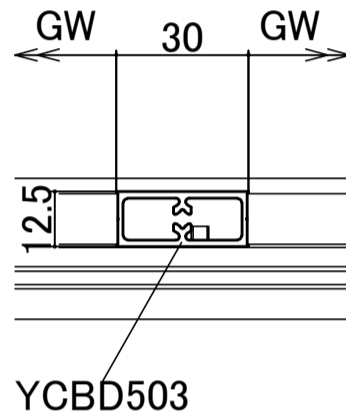

■化粧格子(柳格子)引違い戸(F型框) 縦横断面図

※格子額縁と框の取合いは、「ハンガードア スタンダード (引戸障子)」の場合も同じです。

●縦格子30使用例

●合掌部