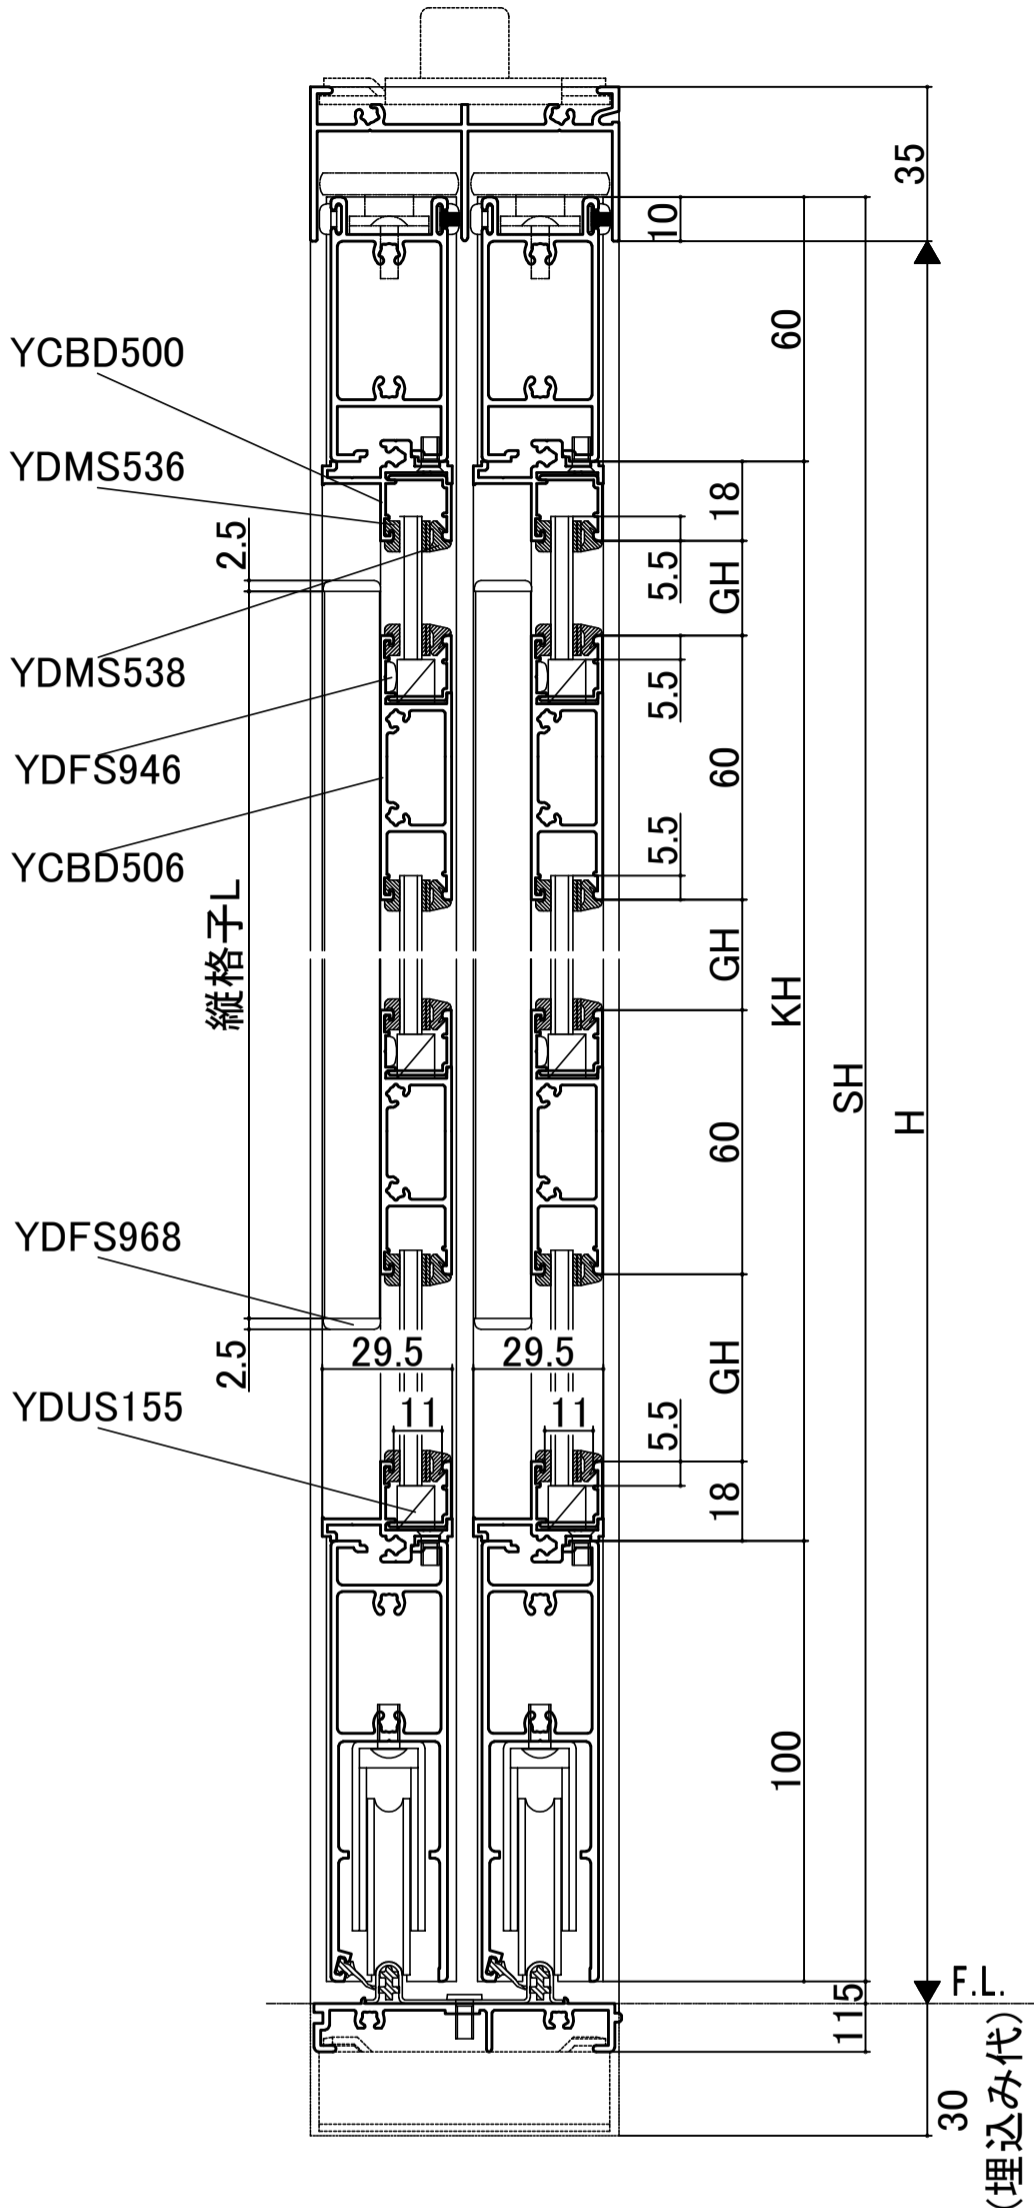

■化粧格子(柳格子)引違い戸(F型框) 縦横断面図

※格子額縁と框の取合いは、「ハンガードア スタンダード (引戸障子)」の場合も同じです。

●縦格子30使用例

●合掌部