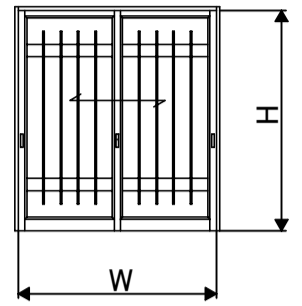

■化粧格子(柳格子)引違い戸(F型框) 縦横断面図

※格子額縁と框の取合いは、「ハンガードア スタンダード (引戸障子)」の場合も同じです。

●縦格子30使用例

●合掌部