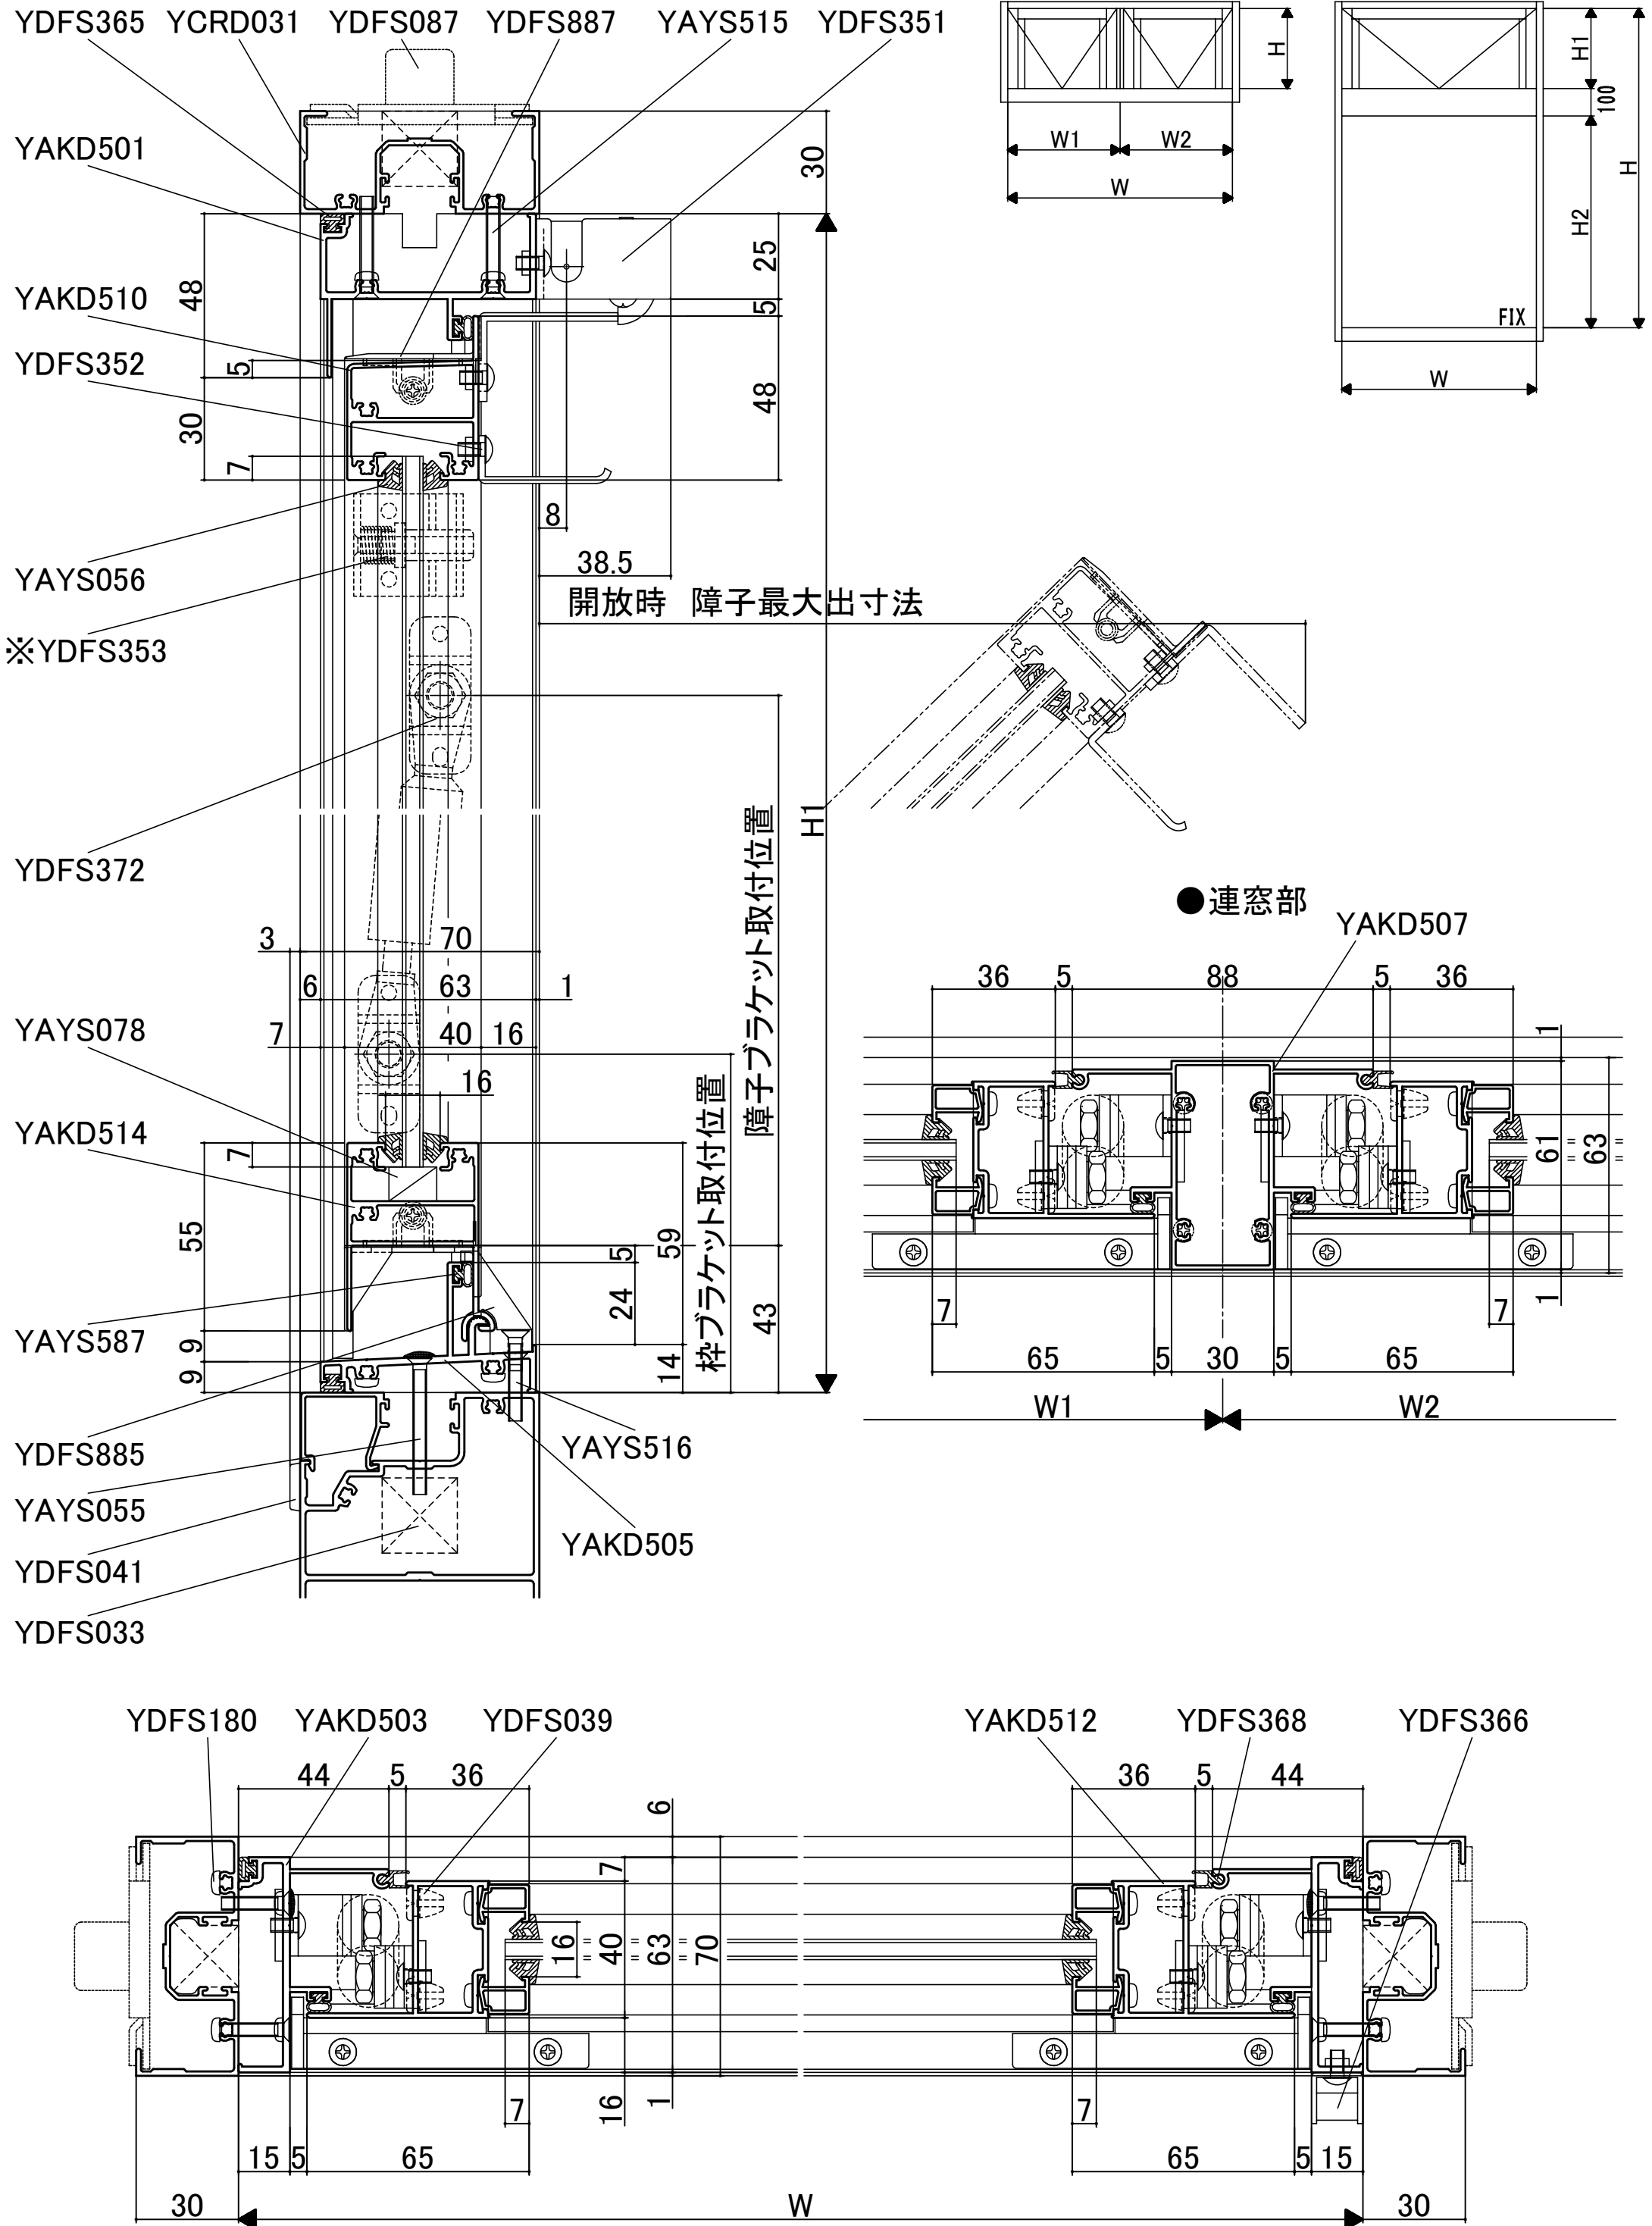

■70見込(18溝) 内倒し窓(排煙ワンタッチ仕様) 縦横断面図

※蹴り出しパネの取付有無は、使用制限表を御確認願います。