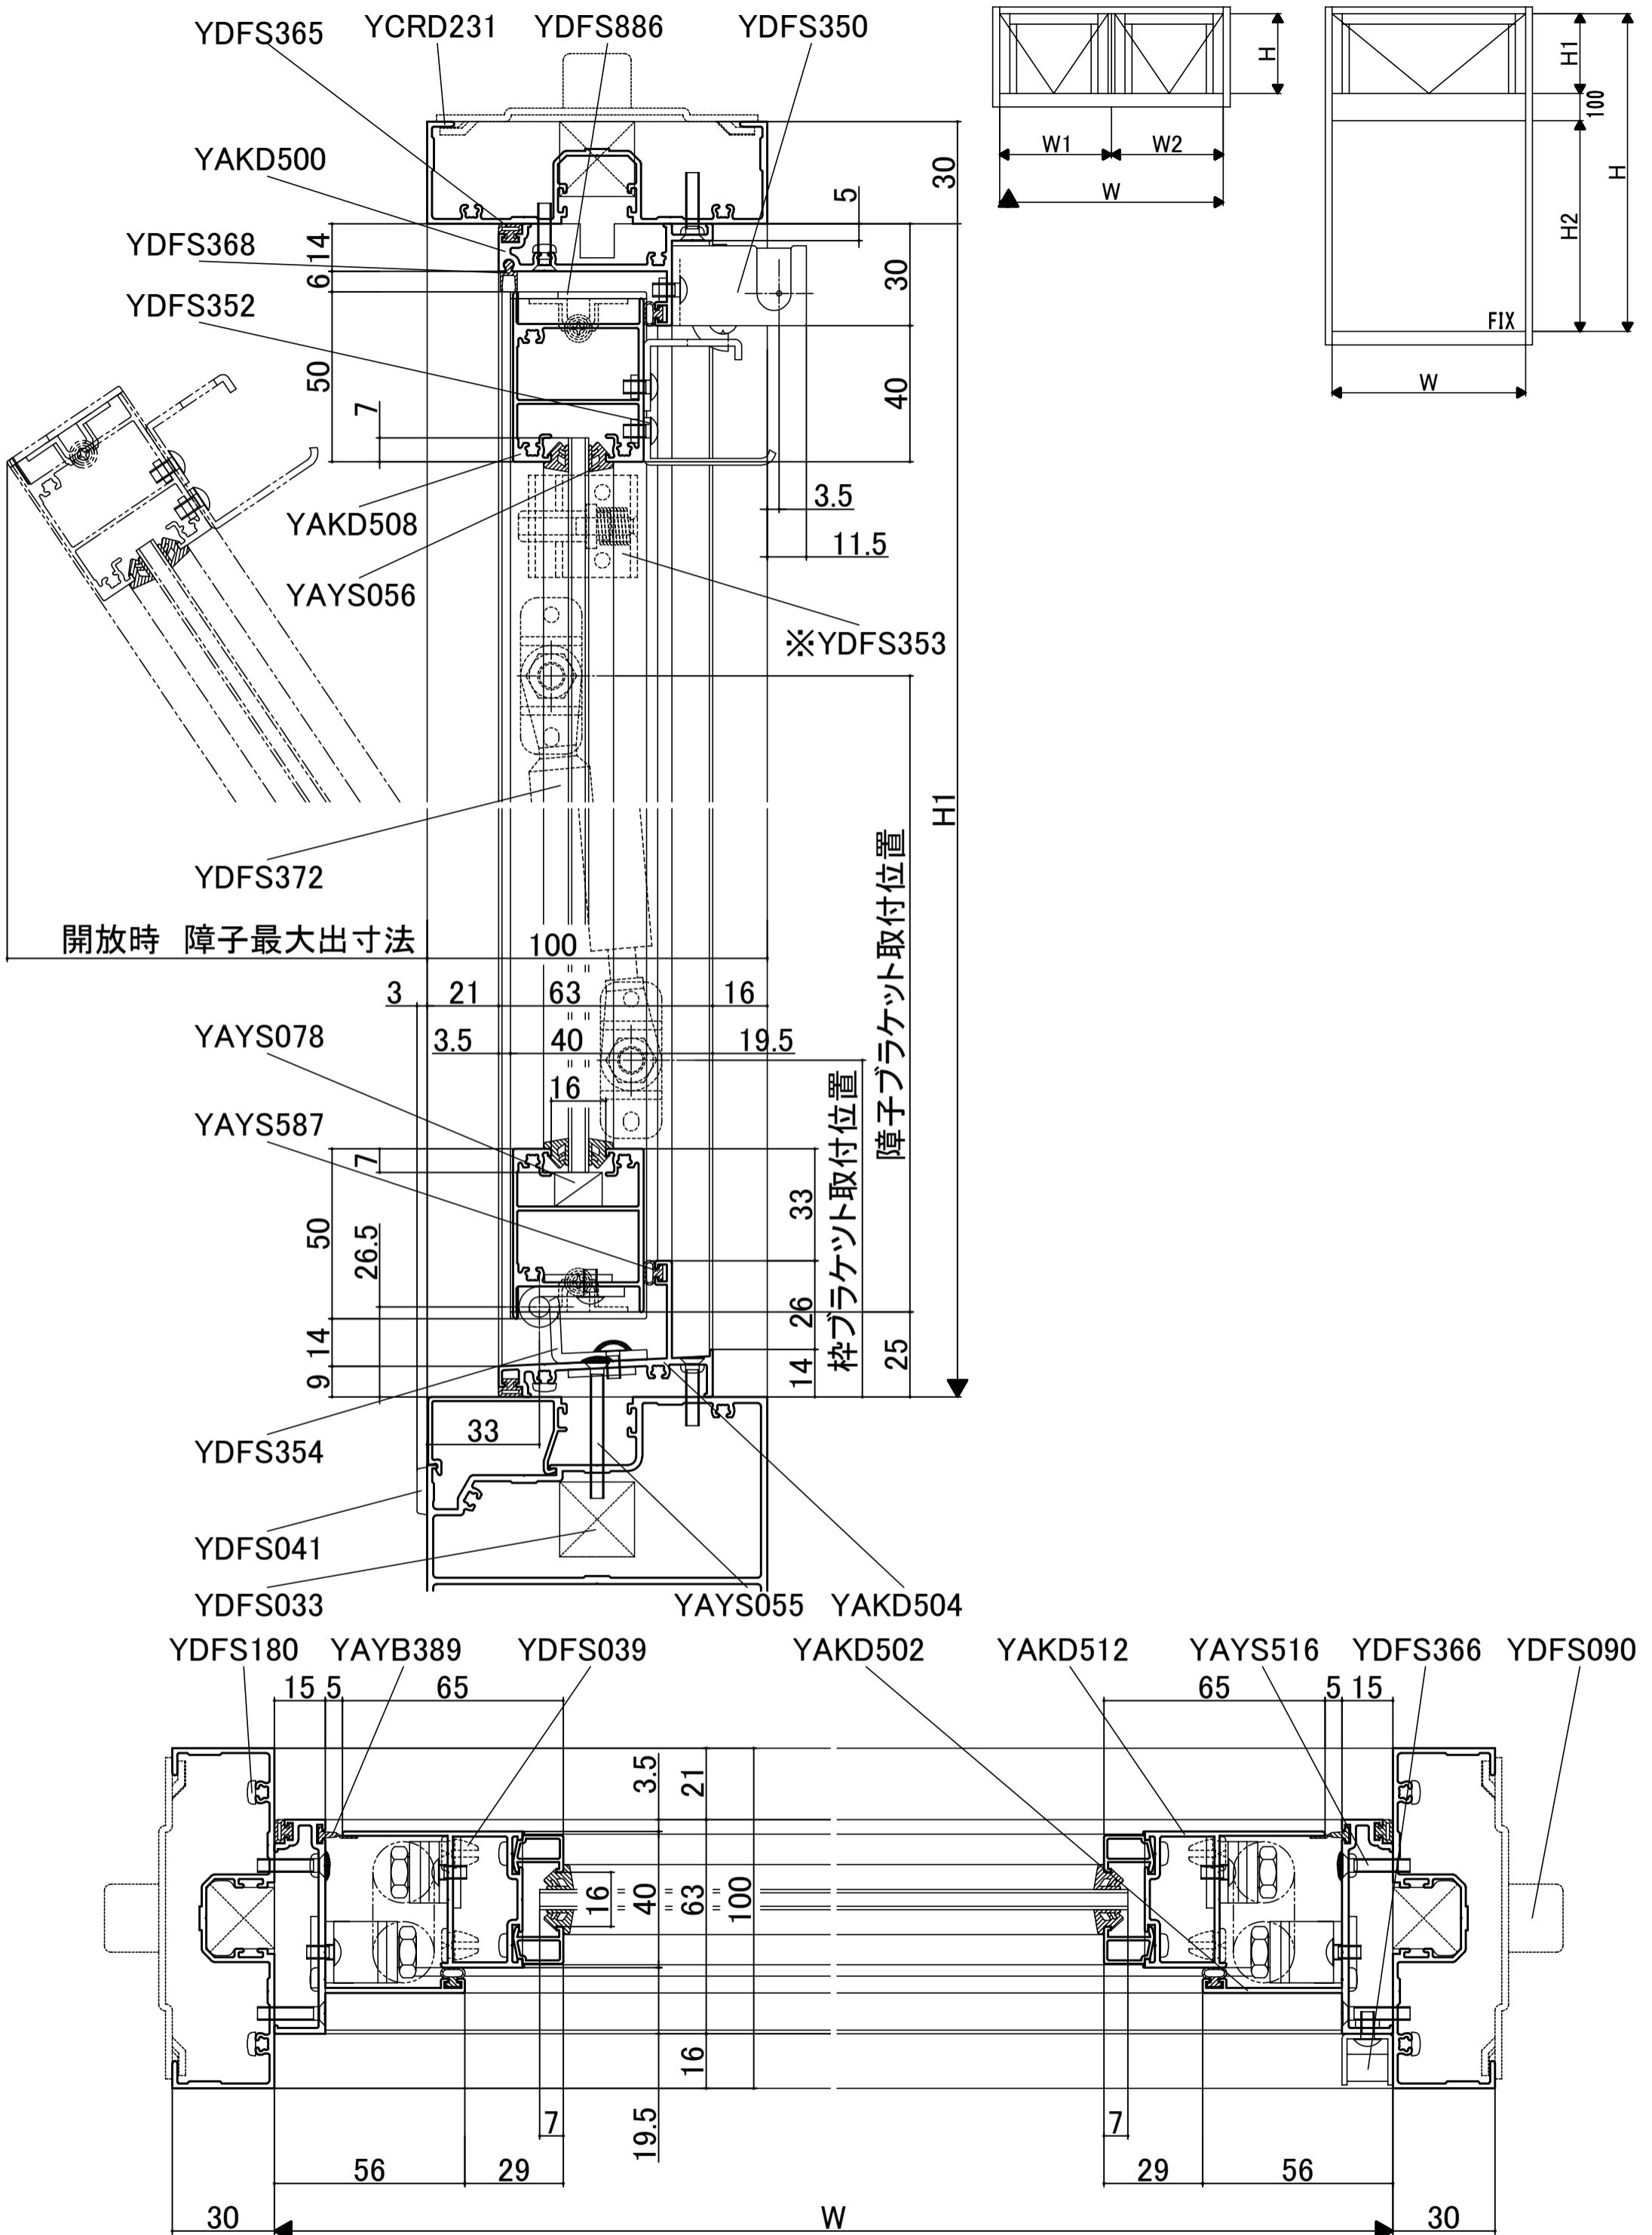

■100見込(18溝) 外倒し窓(排煙ワンタッチ仕様) 縦横断面図

※蹴り出しバネの取付有無は、使用制限表を御確認願います。