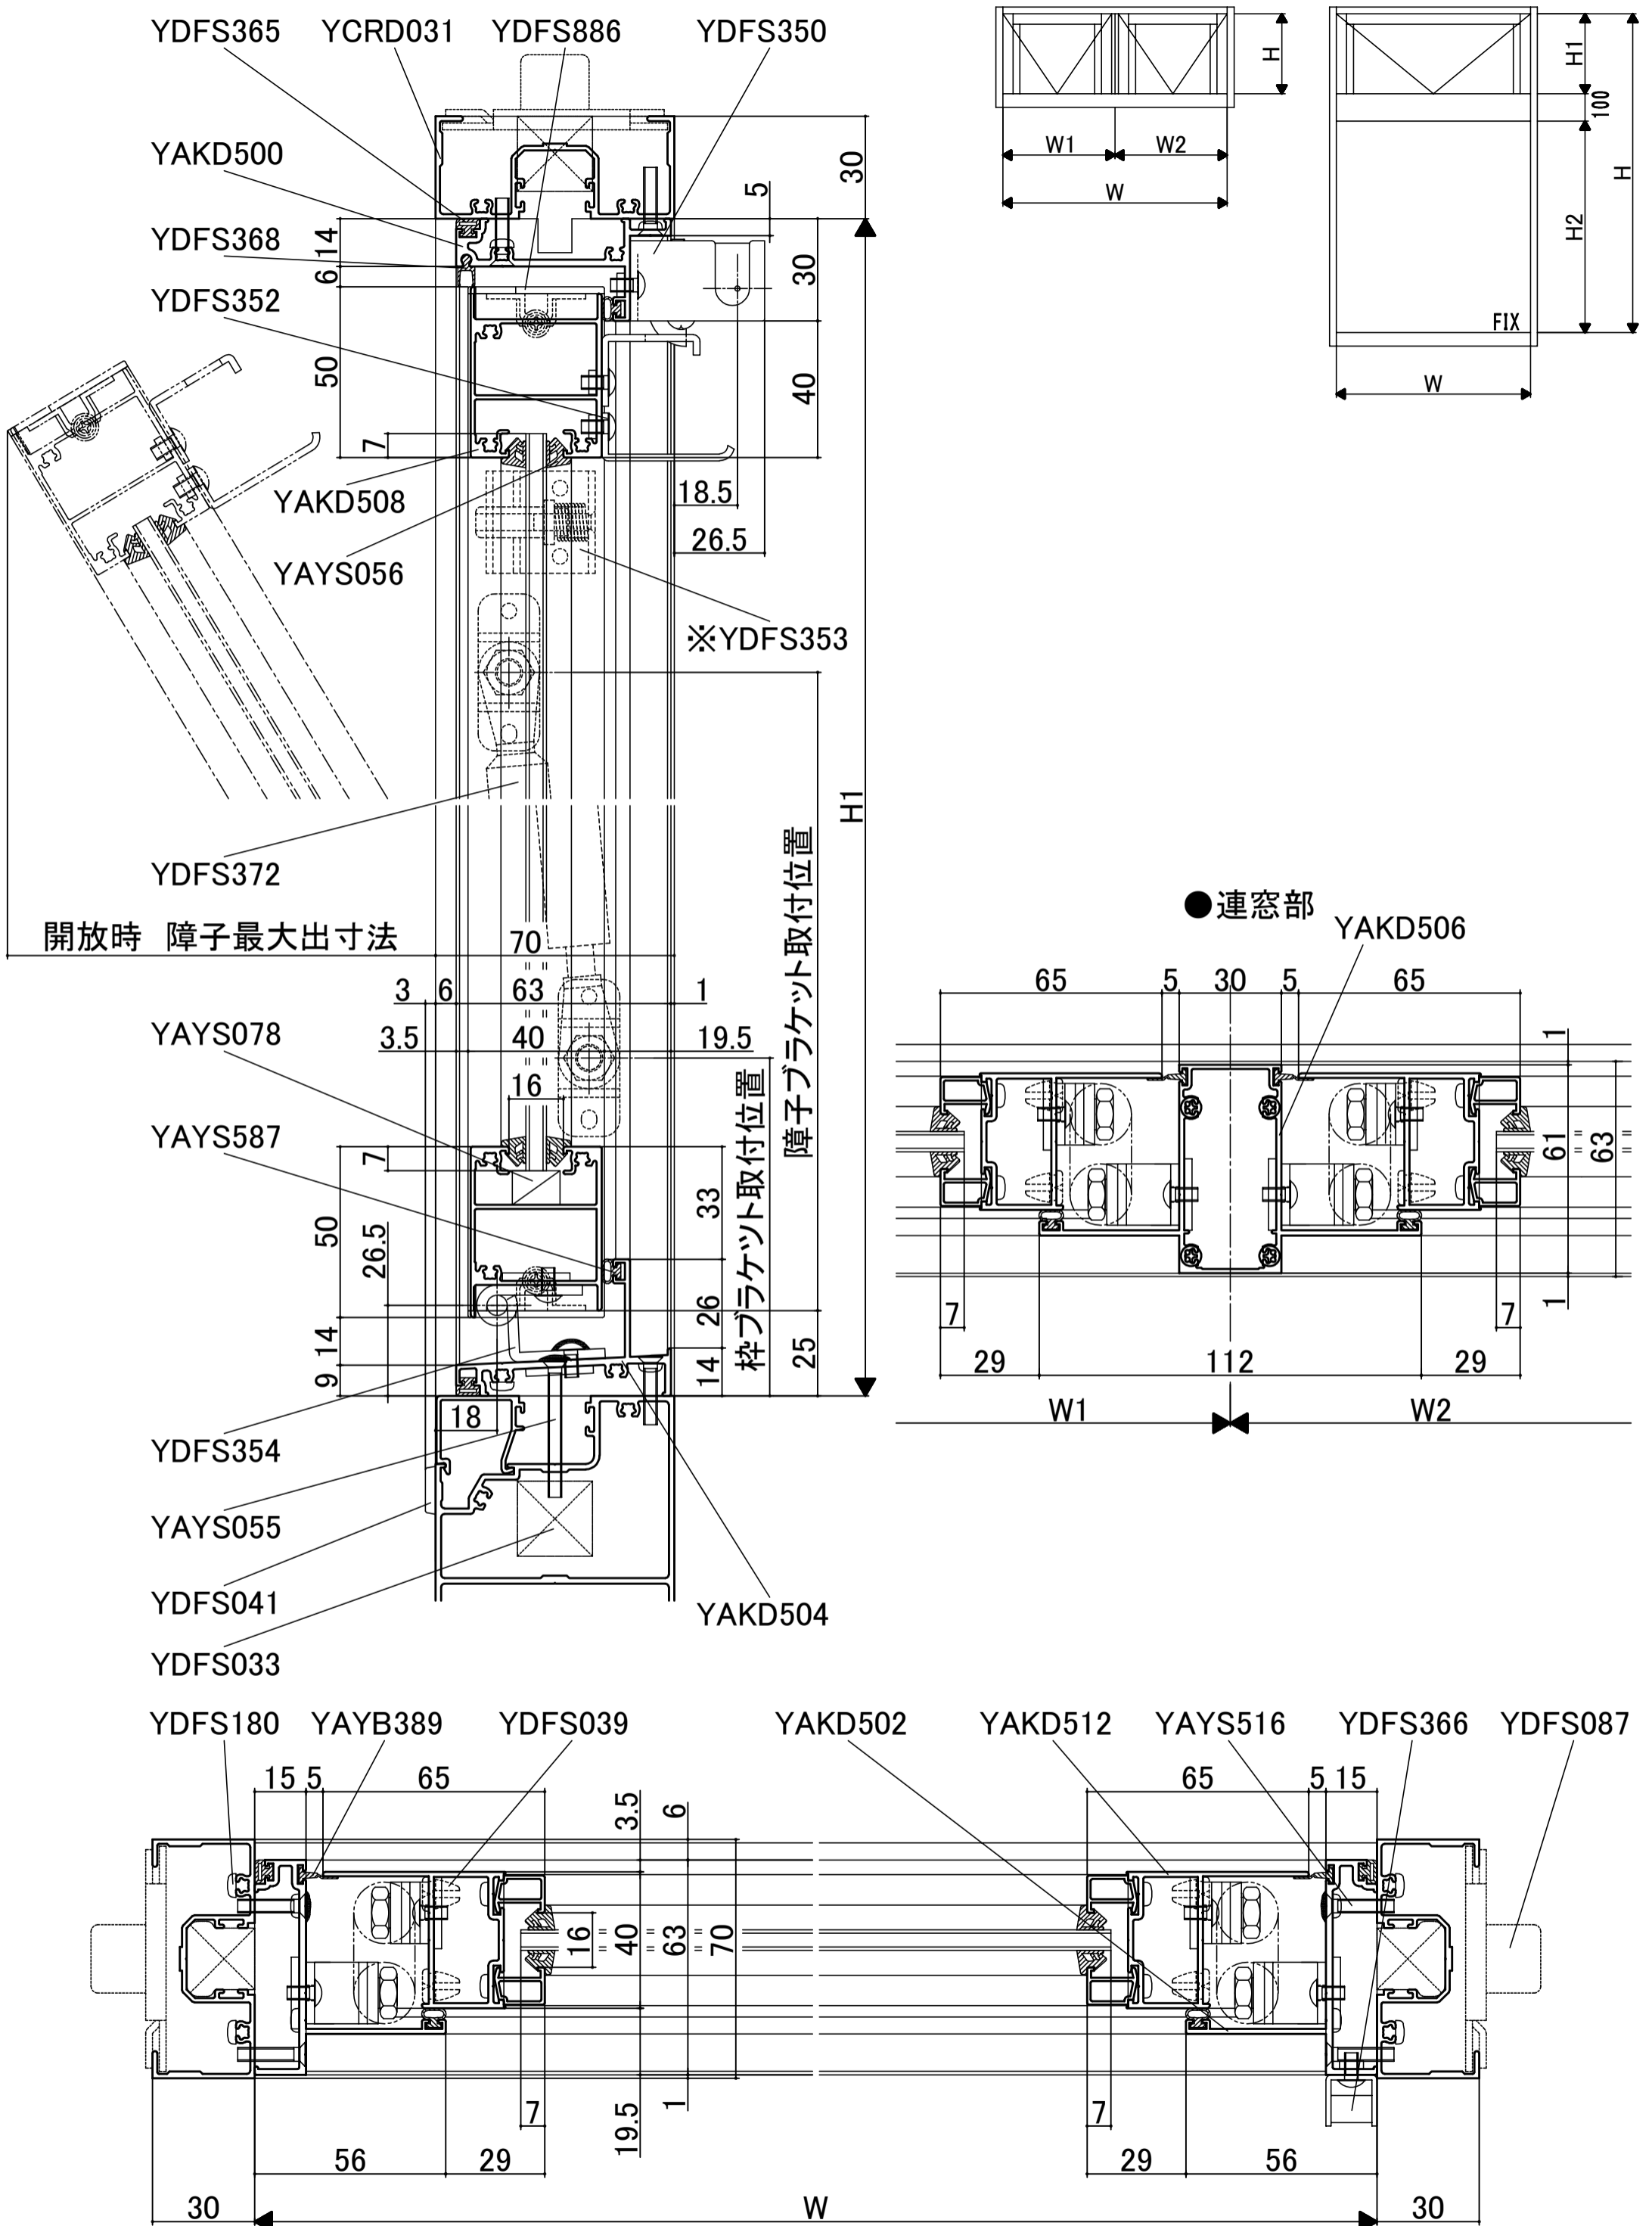

■70見込(18溝) 外倒し窓(排煙ワンタッチ仕様) 縦横断面図

※蹴り出しパネの取付有無は、使用制限表を御確認願います。