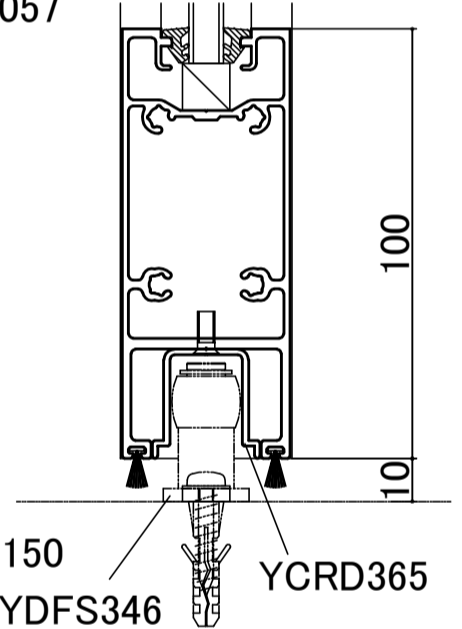

■100見込(18溝)フロアヒンジドア2型框・シブタニ製クローザ仕様 縦断面図

L-30×30×3(別途)

M4×14 SW付(別途)

●中框

●ノンレール仕様

●モヘア付き仕様

40(埋込み代)

F.L.