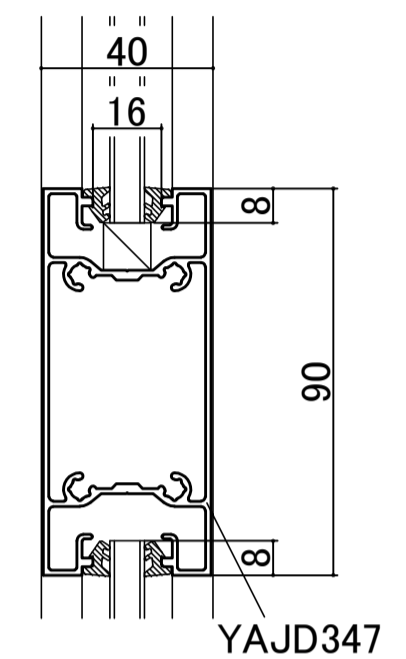

■100見込(18溝)フロアヒンジドア2型框・シブタニ製クローザ仕様 縦断面図

L-30×30×3(別途)

M4×14 SW付(別途)

●中框

●ノンレール仕様

●モヘア付き仕様

40(埋込み代)

F.L.