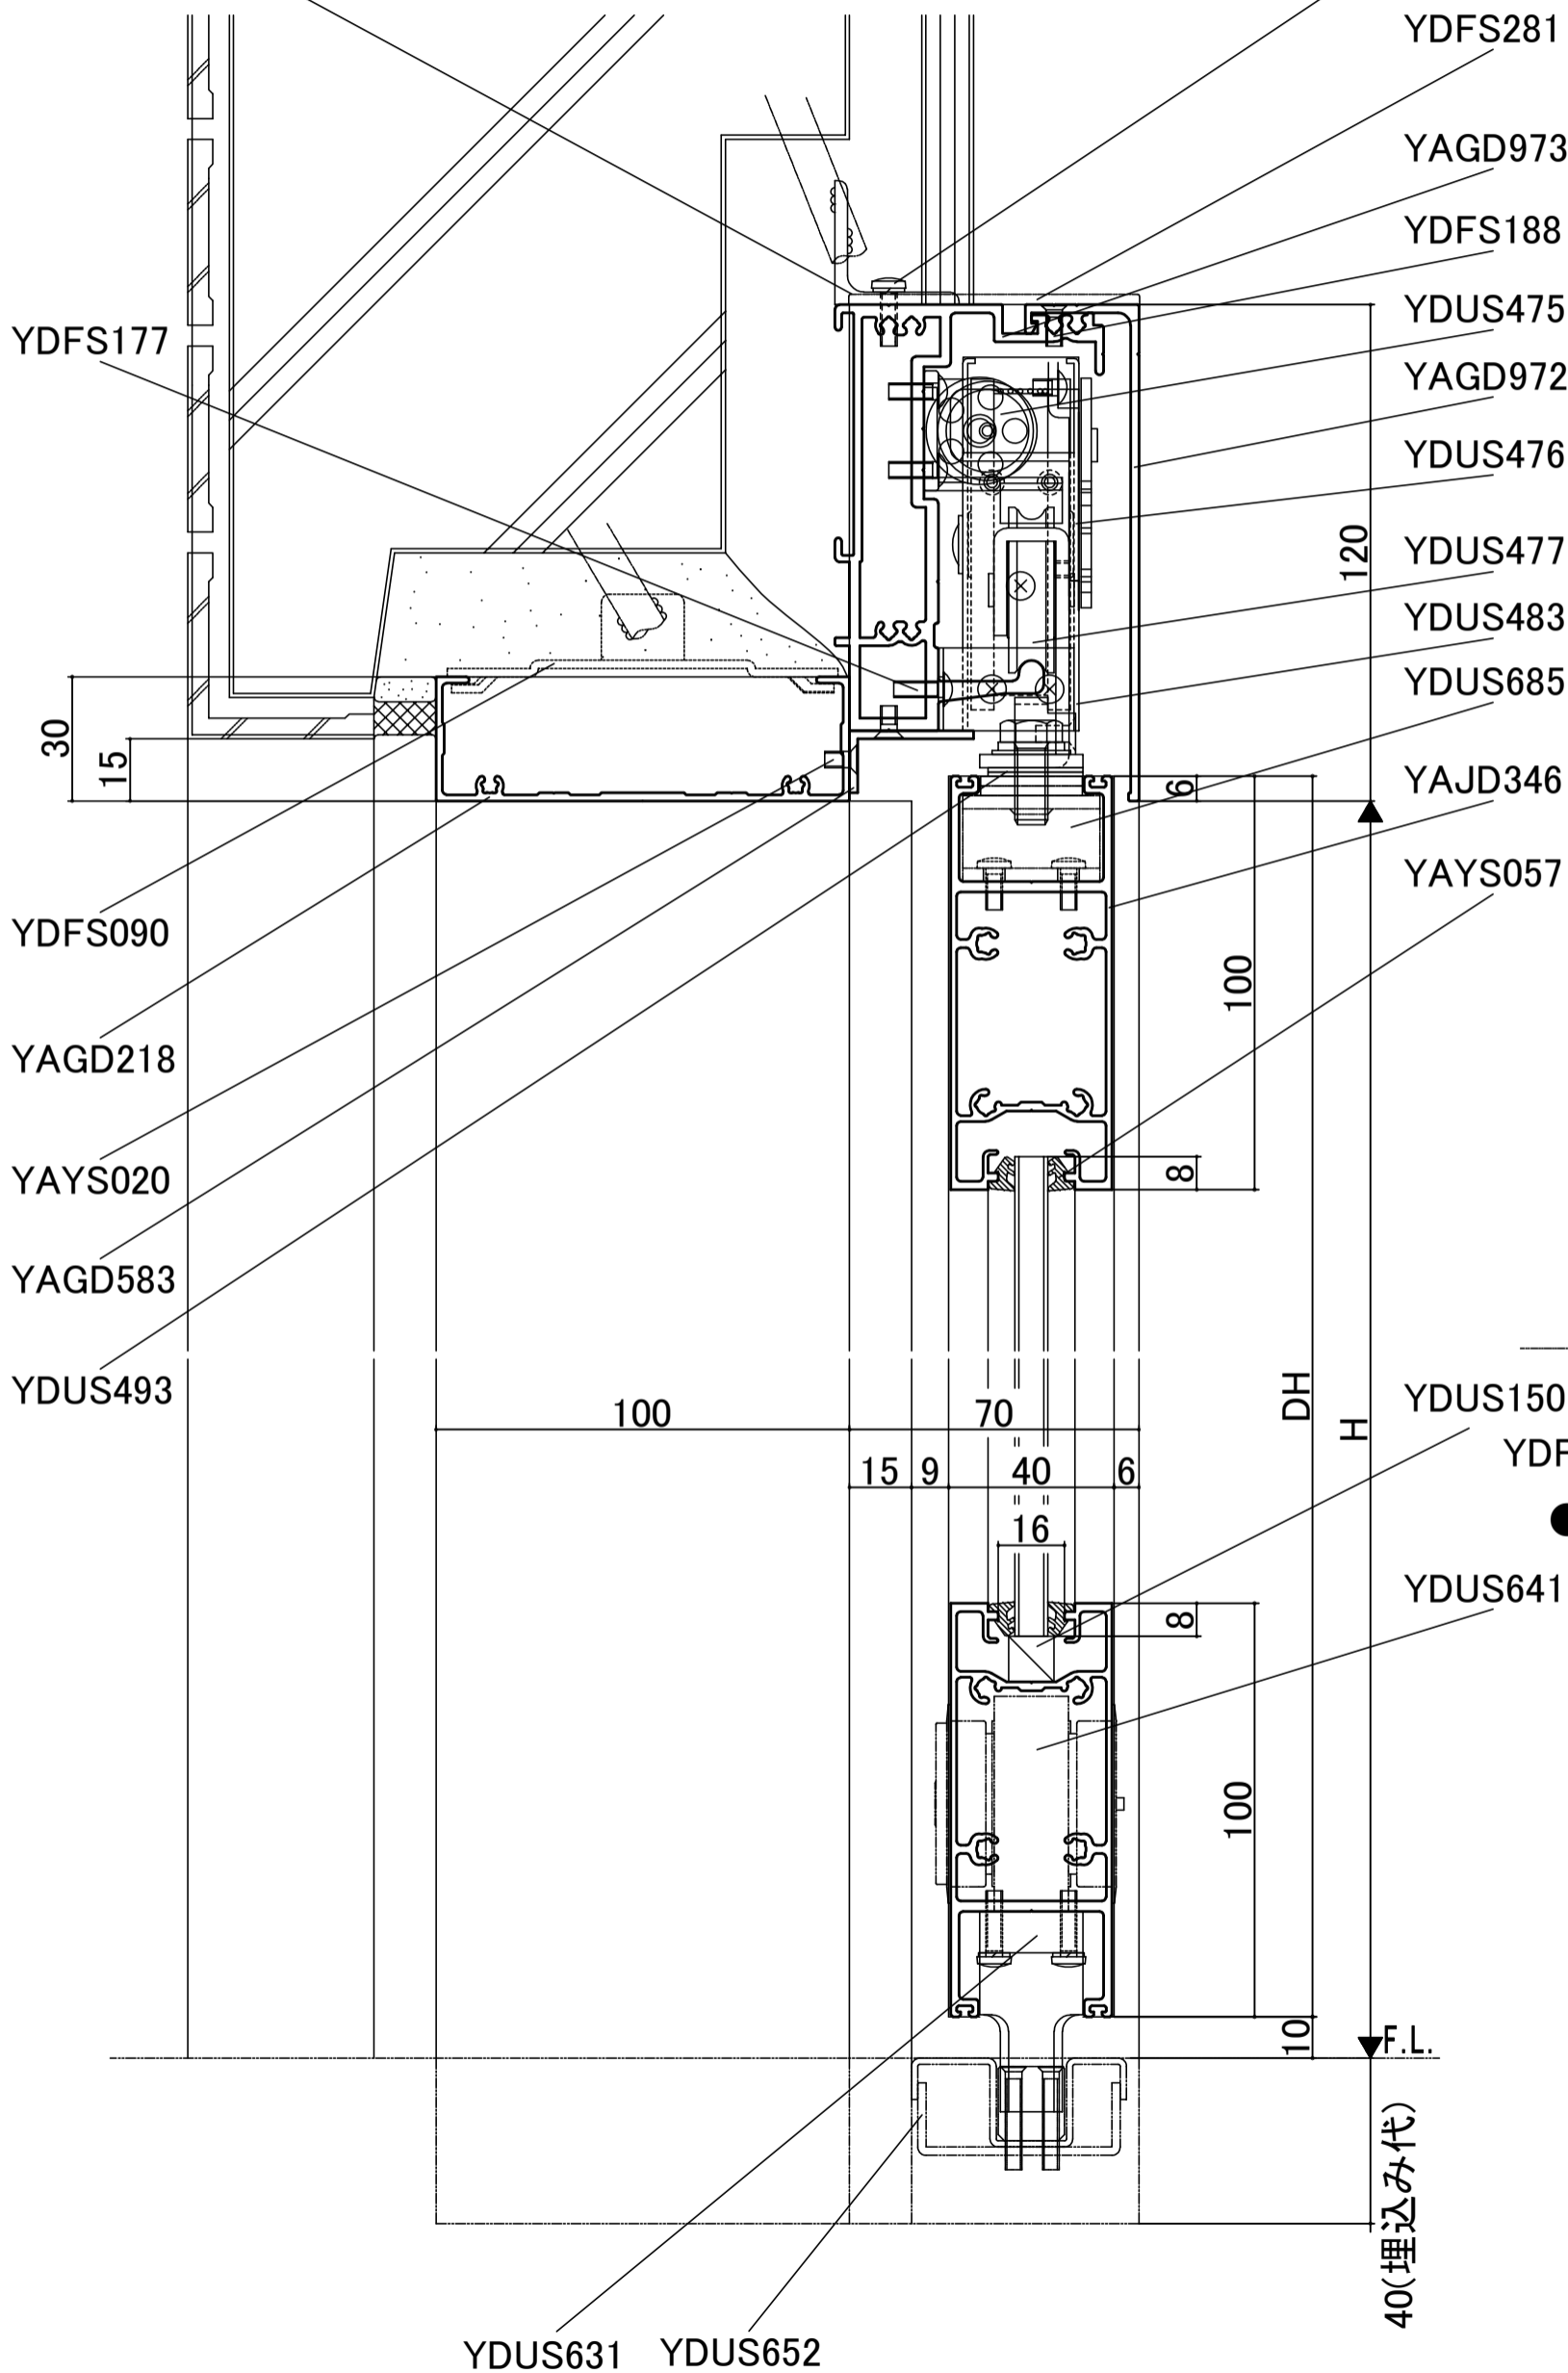

■100見込(18溝)フロアヒンジドア2型框・シブタニ製クローザ仕様 縦断面図

L-30×30×3(別途)

M4×14 SW付(別途)

●中框

●ノンレール仕様

●モヘア付き仕様

40(埋込み代)

F.L.