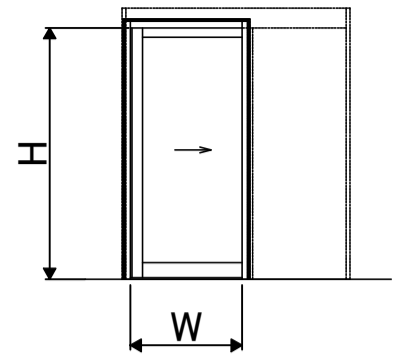

■100見込(18溝)フロアヒンジドア2型框・シブタニ製クローザ仕様 縦断面図

L-30×30×3(別途)

M4×14 SW付(別途)

●中框

●ノンレール仕様

●モヘア付き仕様

40(埋込み代)

F.L.