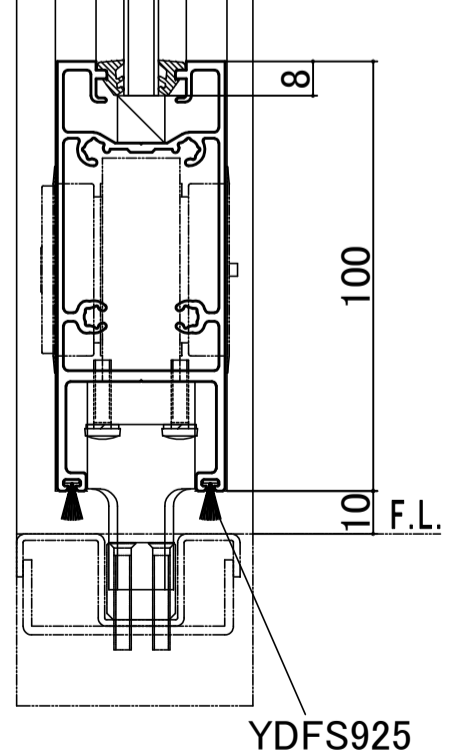

■100見込(18溝)フロアヒンジドア2型框・シブタニ製クローザ仕様 縦断面図

L-30×30×3(別途)

M4×14 SW付(別途)

●中框

●ノンレール仕様

●モヘア付き仕様

40(埋込み代)

F.L.